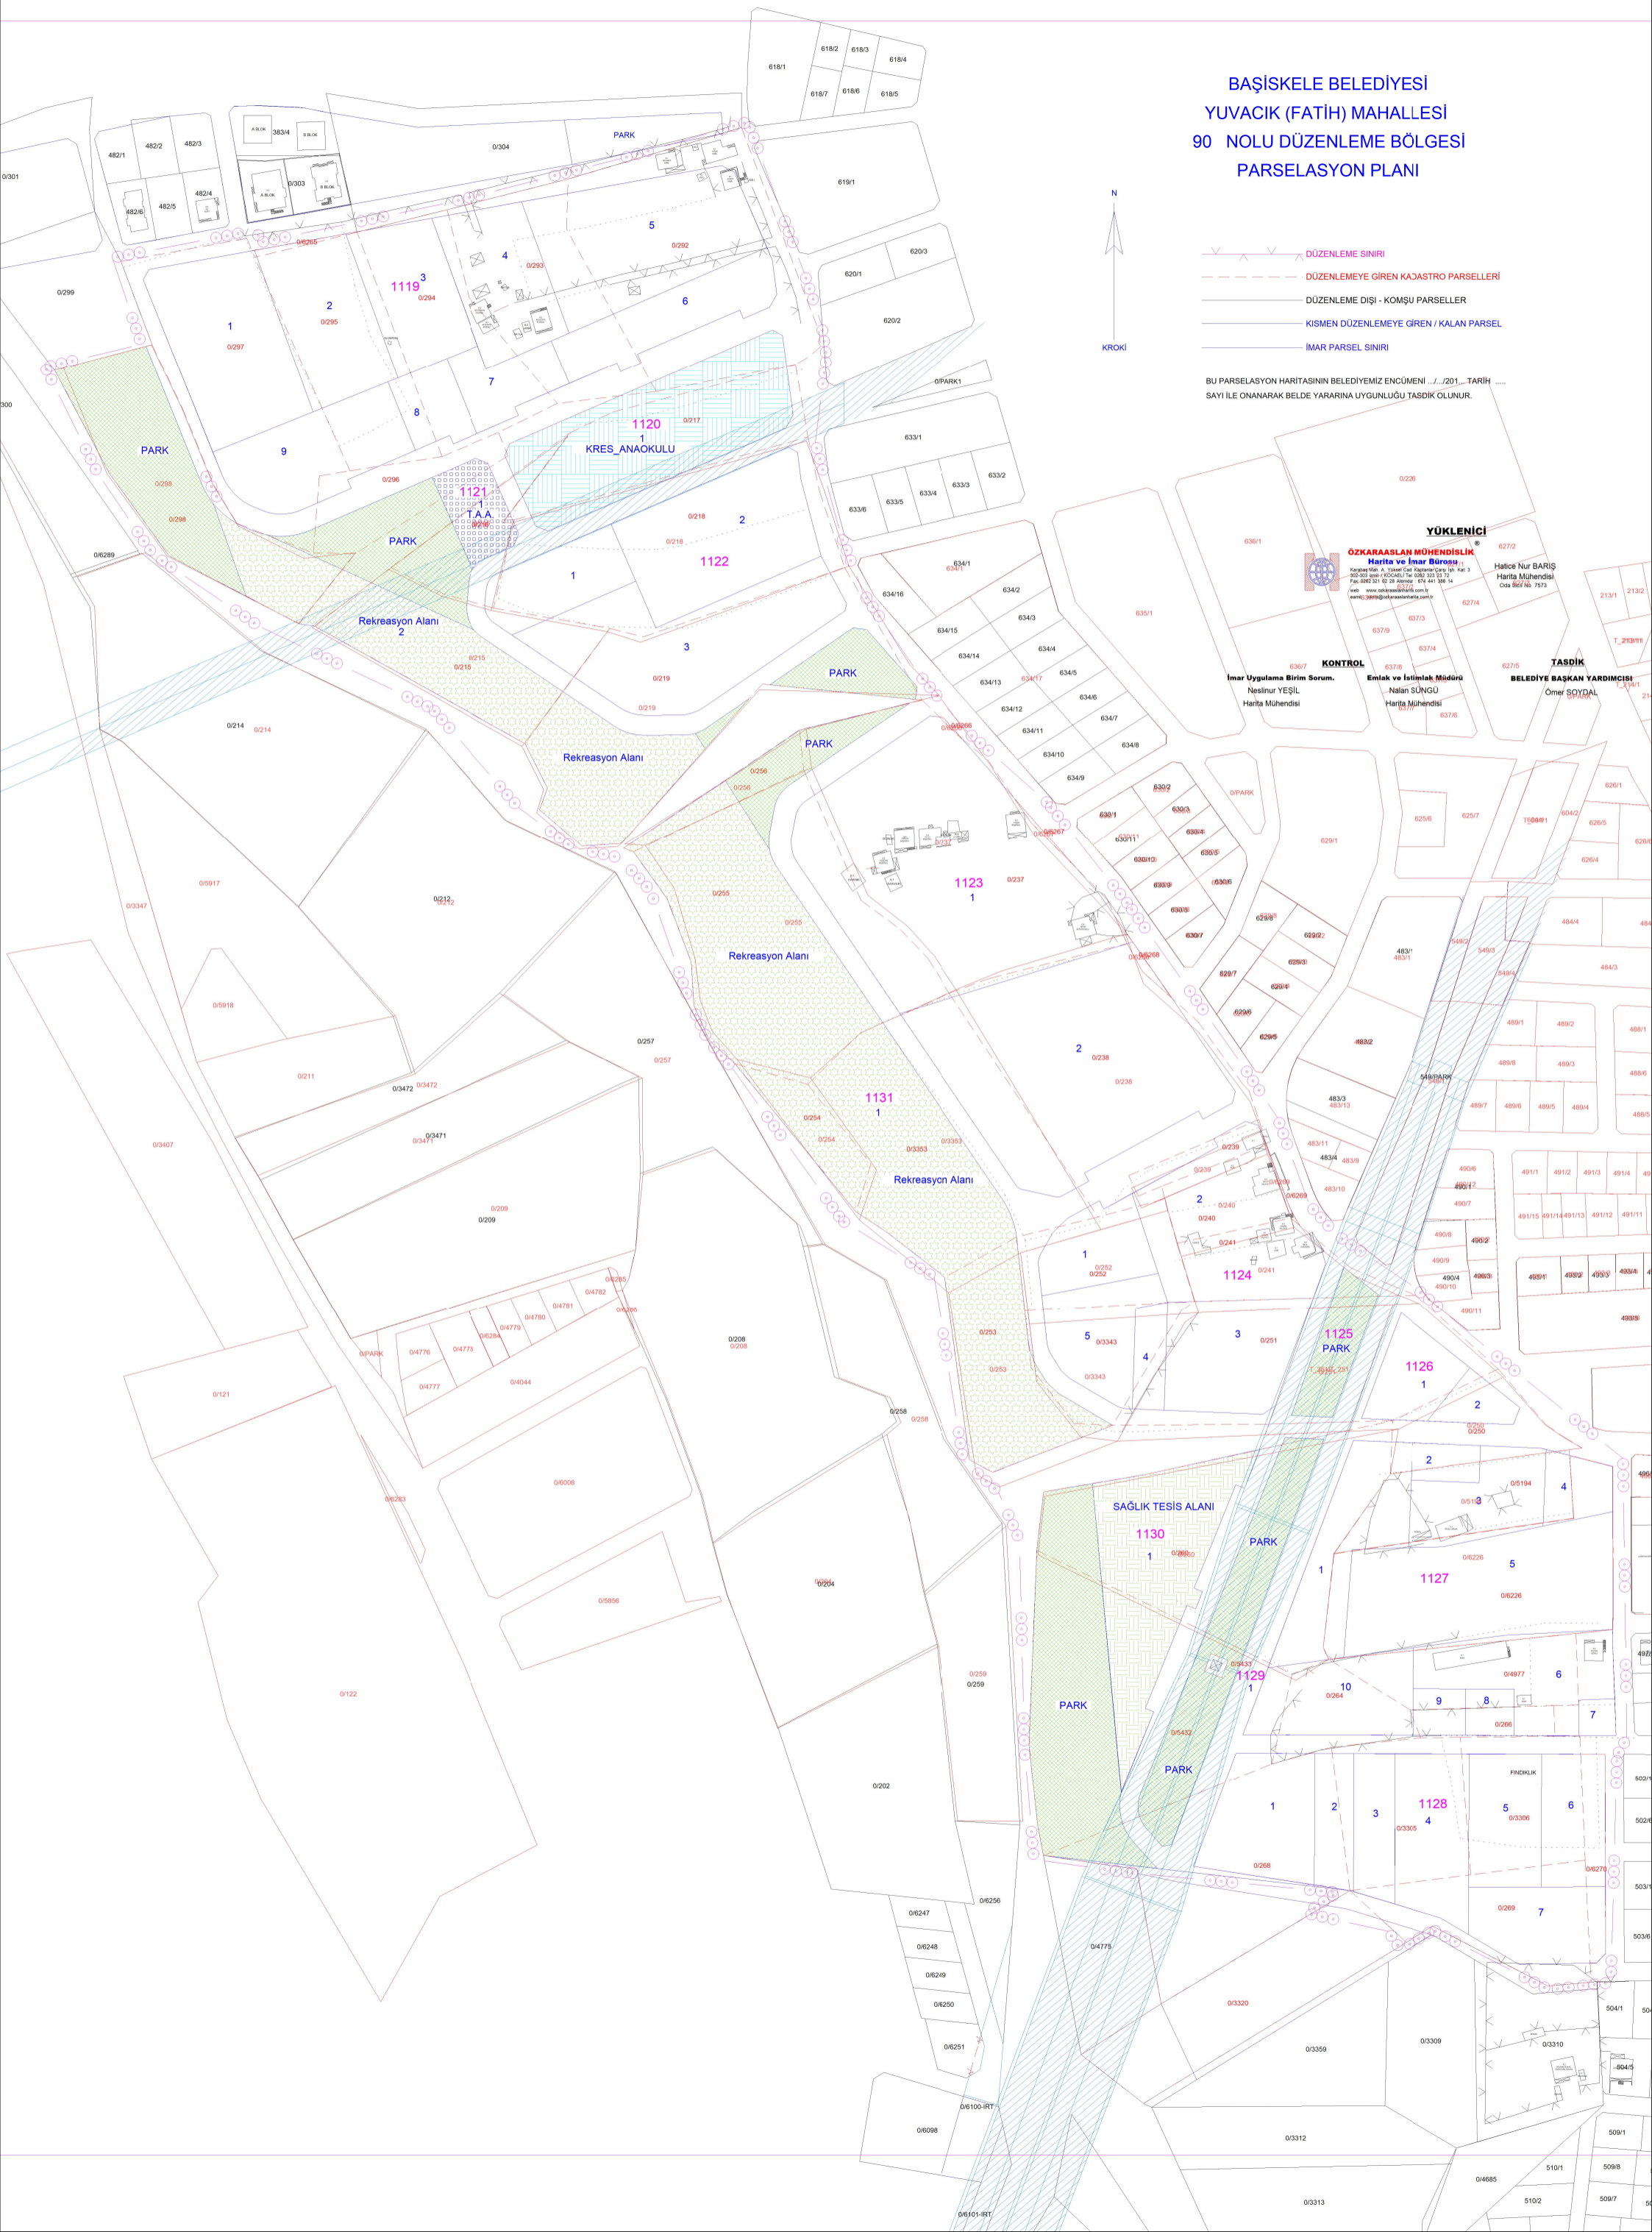

BAŞISKELE BELEDİYESİ
YUVACIK (FATİH) MAHALLESİ
90 NOLU DÜZENLEME BÖLGESİ
PARSELASYON PLANI

- DÜZENLEME SINIRI
- - - DÜZENLEMEYE GİREN KAJASTRO PARSELLERİ
- DÜZENLEME DIŞI - KOMŞU PARSELLER
- KISMEN DÜZENLEMEYE GİREN / KALAN PARSEL
- İMAR PARSEL SINIRI

BU PARSELASYON HARİTASININ BELEDİYEMİZ ENCÜMENİ .../.../201...TARİH ...
SAYI İLE ONANARAK BELDE YARARINA UYGUNLUĞU TASDİK OLUNUR.

KONTROL
İmar Uygulama Birim Sorum.
Nesrin YERLİ
Harita Mühendisi

EMLAK VE İSTİMLAK MÜDÜRÜ
Nalan SÜNGÜ
Harita Mühendisi

TASDİK
BELEDİYE BAŞKAN YARDINCISI
Ömer SOYDAL