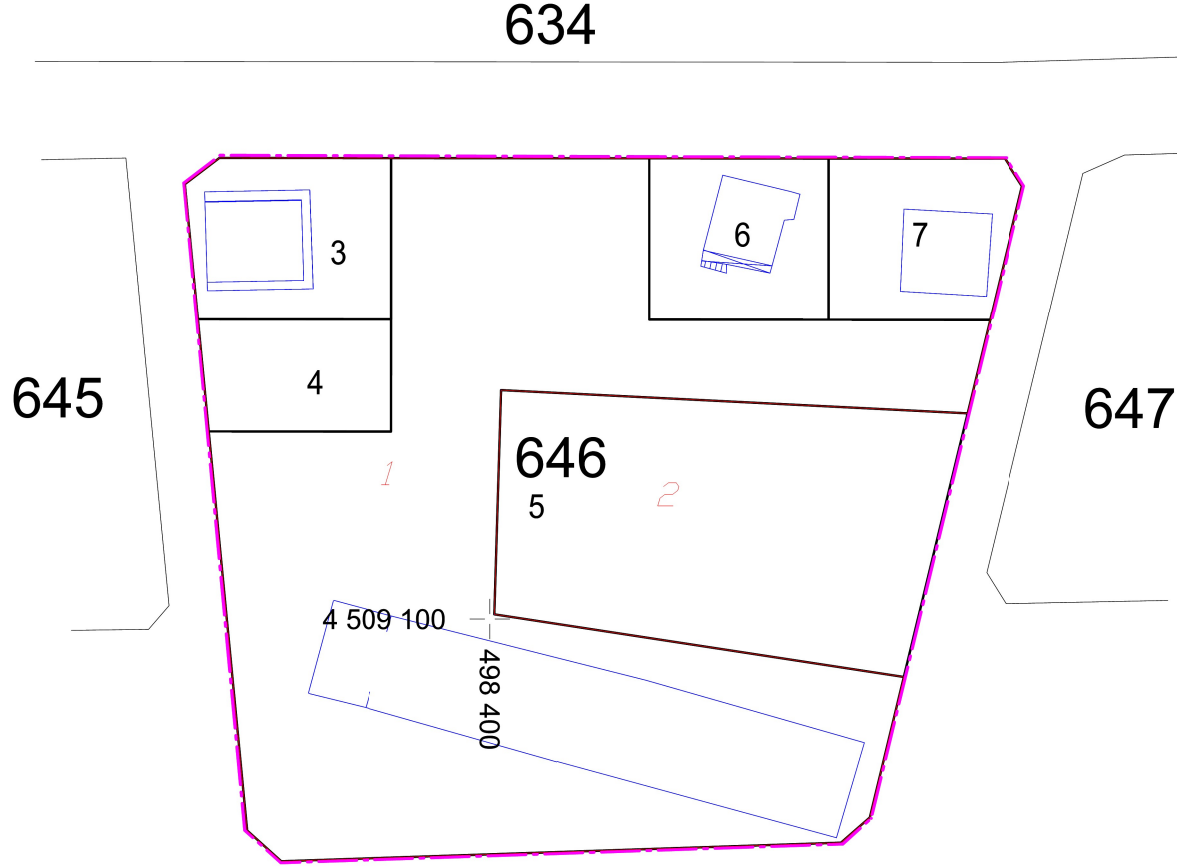

4 509 200 + BAŞISKELE BELEDİYESİ  
.....NO'LU UYGULAMA BÖLGESİ  
ASKI HARİTASI

Belediye Encümeninin .....tarih ve  
.....sayılı kararı ile belde yararına

661

658

Müteahhit  
ÜKM HARİTA MÜH.İNŞ.TUR.SAN.TİC.LTD.ŞTİ