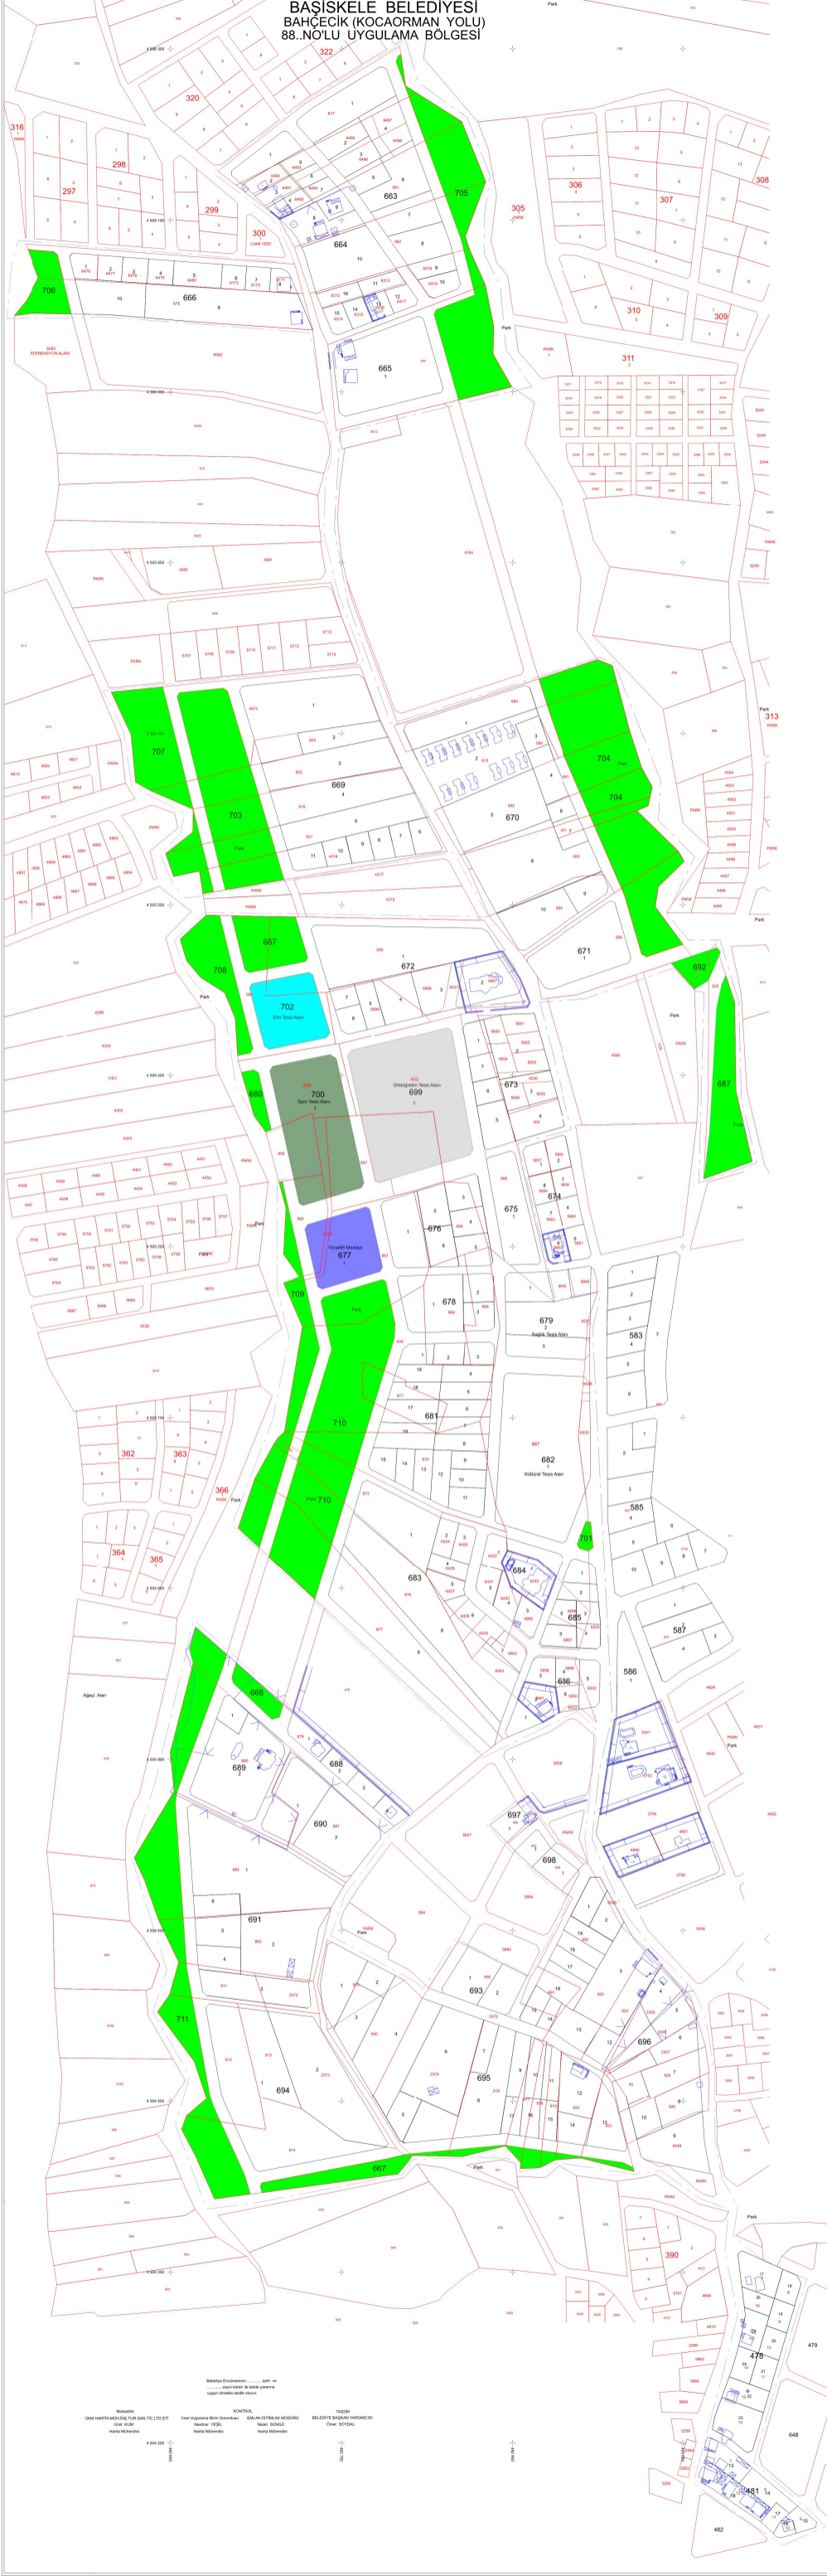

BAŞİSKELE BELEDİYESİ
BAHÇEKİK (KOCAORMAN YOLU)
88.NOLU UYGULAMA BÖLGESİ

Resmî Evraklar İçin Geçerlidir
Bu Harita, Harita Kanunu ve Harita Yönetmeliği ile hazırlanmıştır.
Harita No: 88/2019
Harita Ölçeği: 1/5000
Harita Tarihi: 2019

BAŞİSKELE BELEDİYESİ
MÜHÜRÜ
MÜHÜRÜ
MÜHÜRÜ