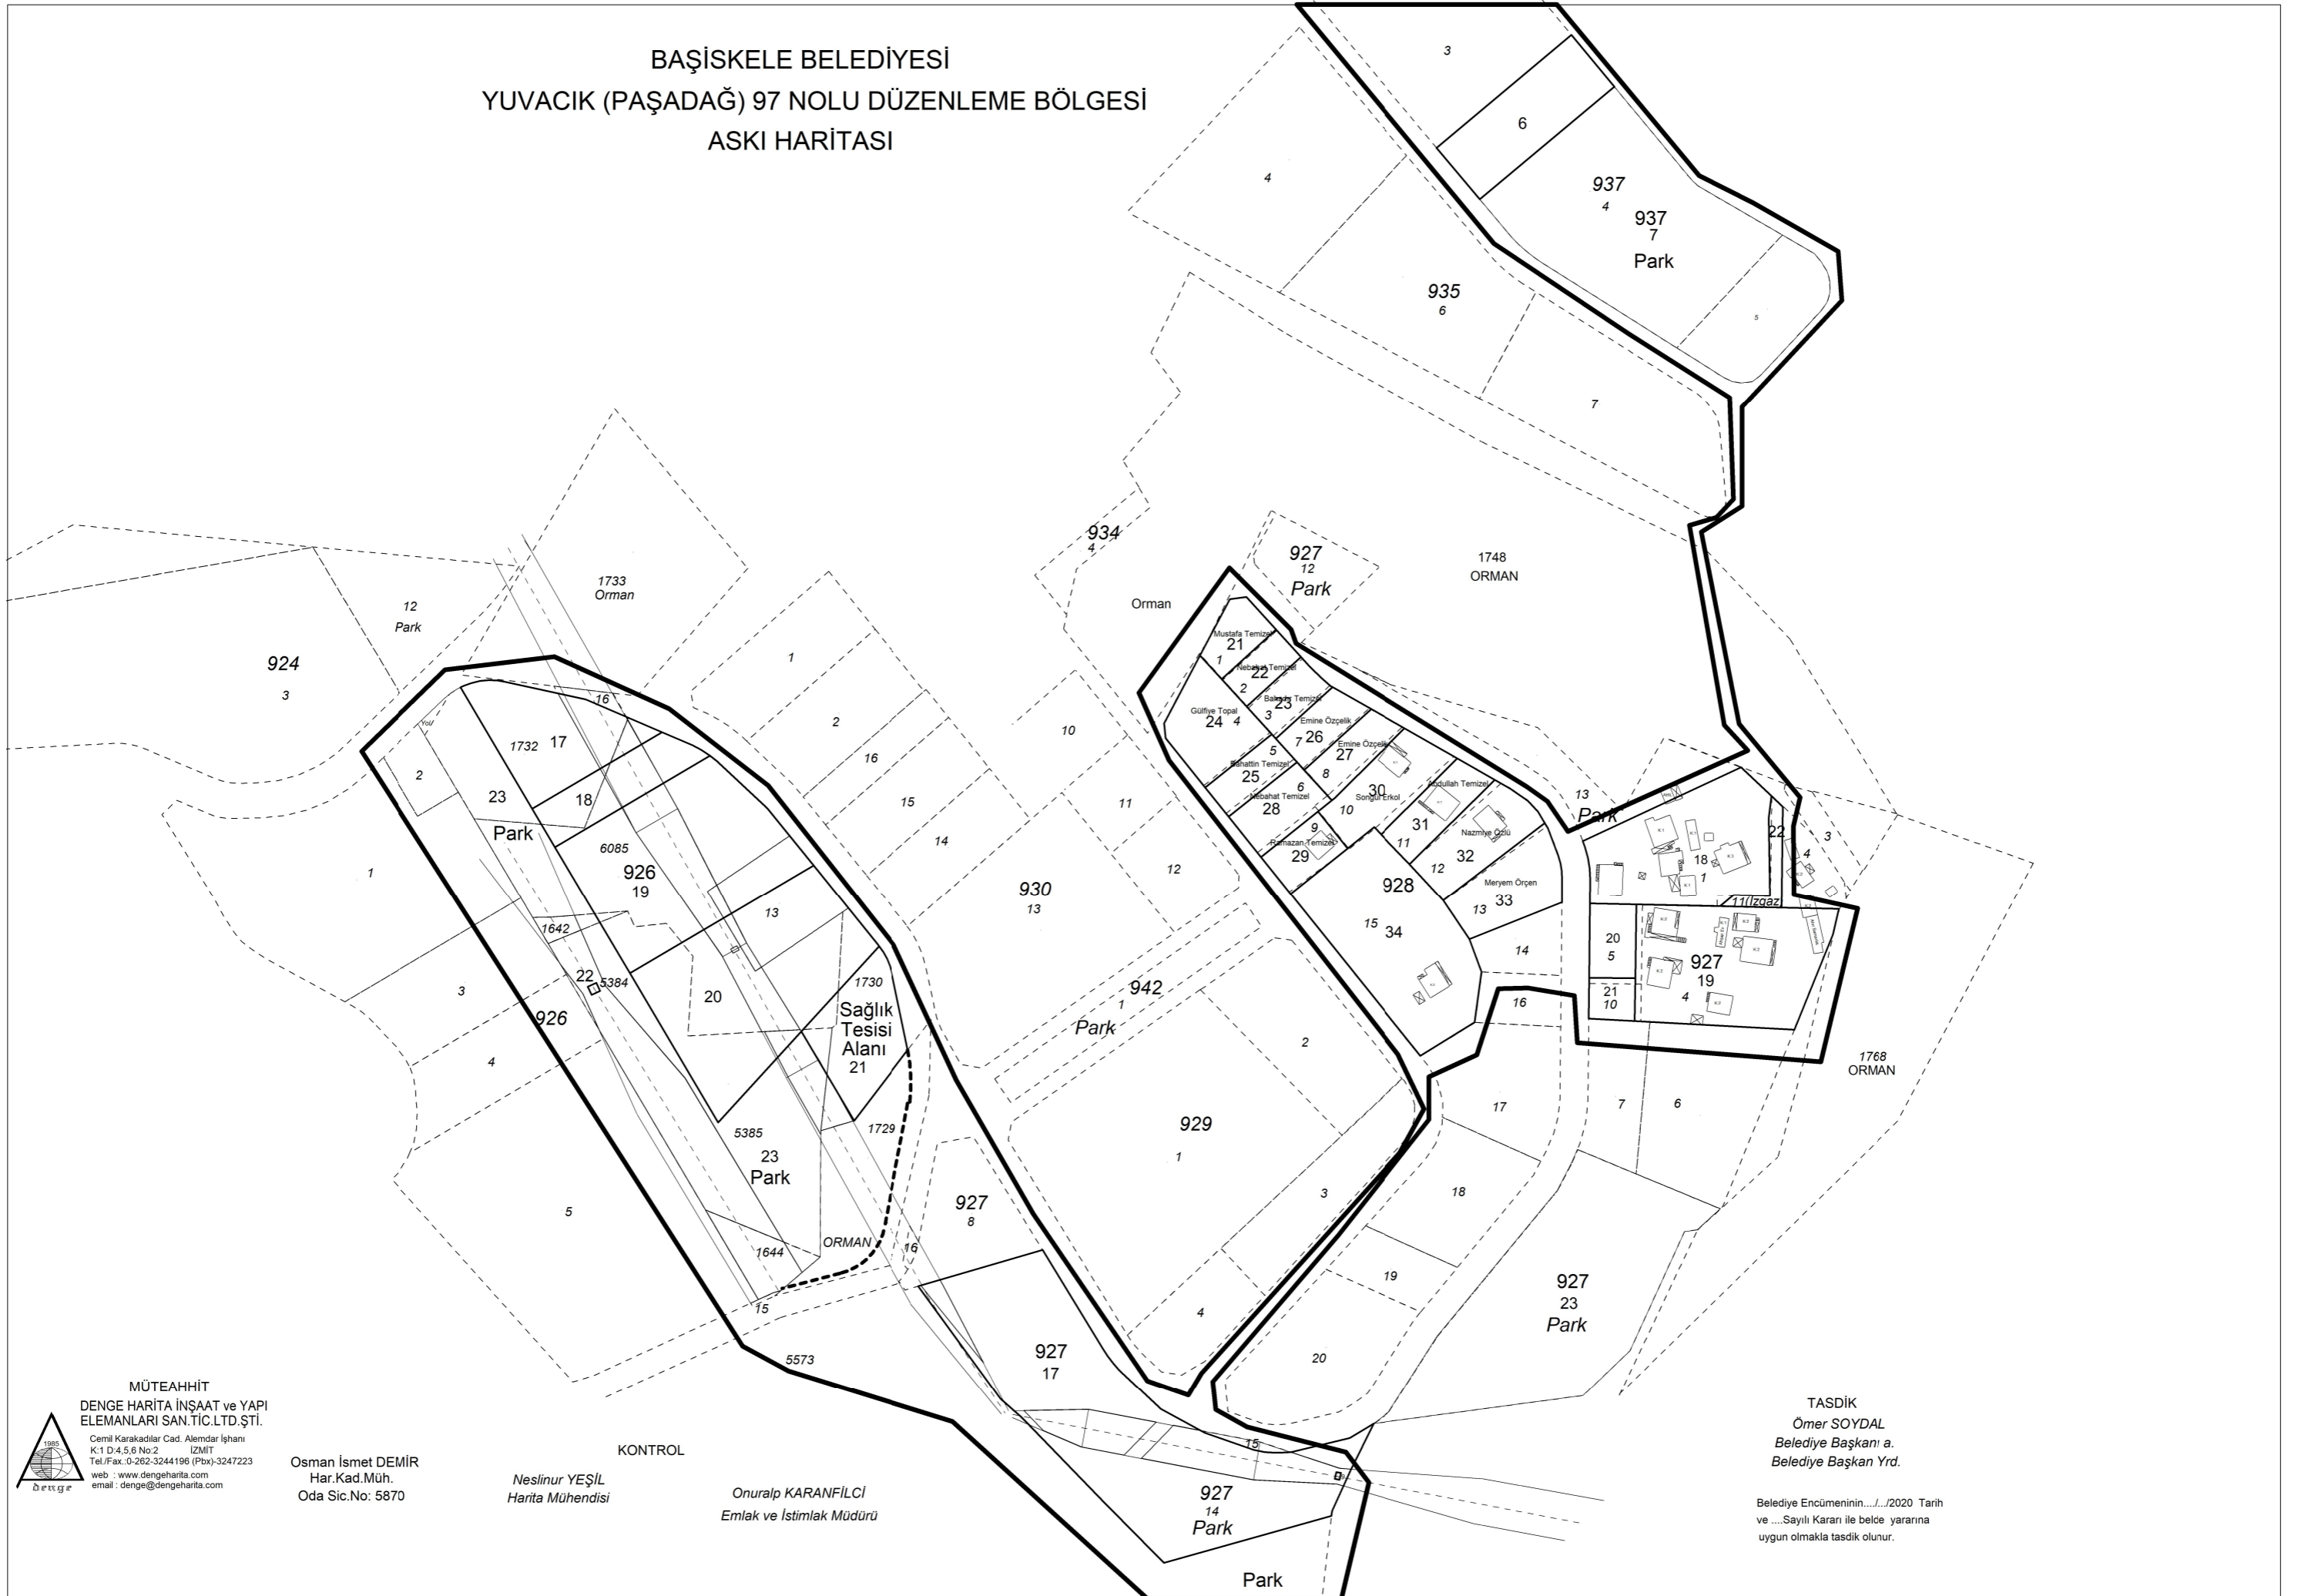

BAŞISKELE BELEDİYESİ  
YUVACIK (PAŞADAĞ) 97 NOLU DÜZENLEME BÖLGESİ  
ASKI HARİTASI

MÜTEAHHİT  
DENGE HARİTA İNŞAAT ve YAPI  
ELEMENLARI SAN.TİC.LTD.ŞTİ.  
Cemil Karakadılar Cad. Alemdar İhvanı  
K:1 D:4,5,6 No:2 İZMİT  
Tel./Fax:0-262-3244196 (Pbx)-3247223  
web : www.dengeharita.com  
email : denge@dengeharita.com