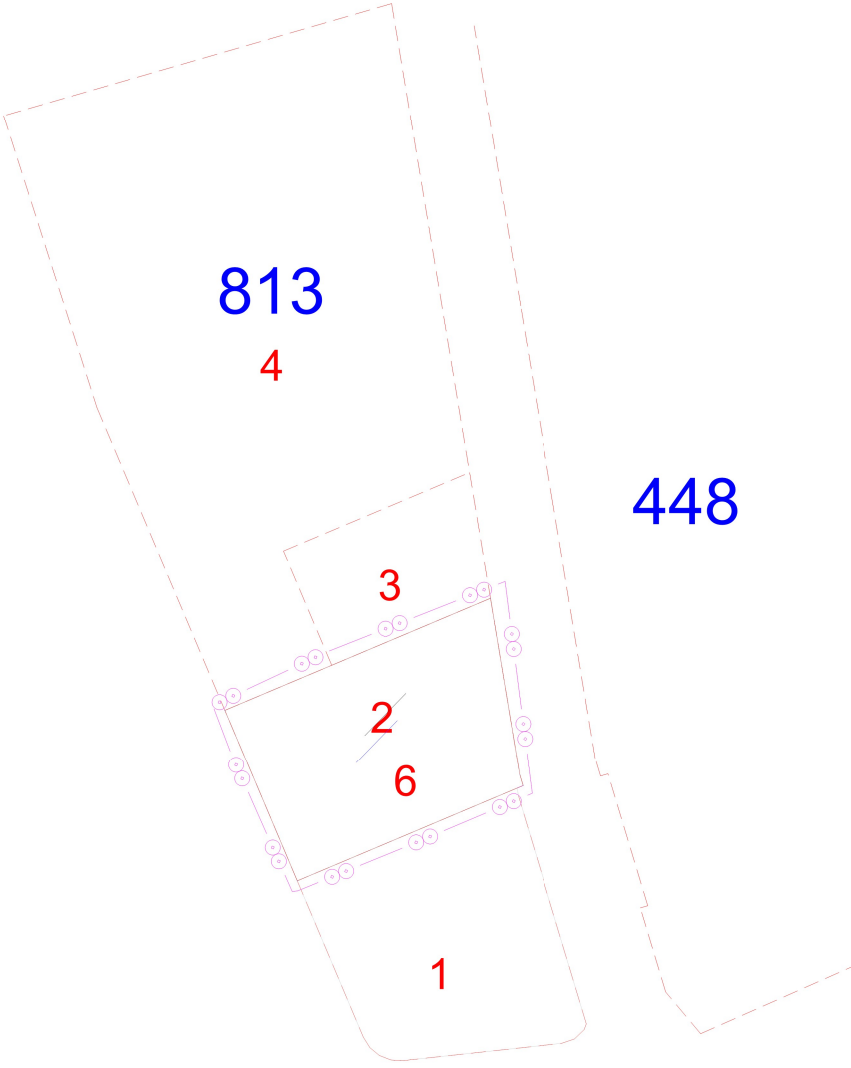

BAŞISKELE BELEDİYESİ -FATİH MAHALLESİ
102 NOLU DÜZENLEME BÖLGESİ
PARSELASYON PLANI

— DÜZENLEME SINIRI
- - - KADASTRO SINIRI

DÜZENLEYEN

EGEMEN SAVAŞ
HARİTA TEKNİKERİ

NESLİNUR YEŞİL
HARİTA MÜHENDİSİ

KONTROLE EDEN