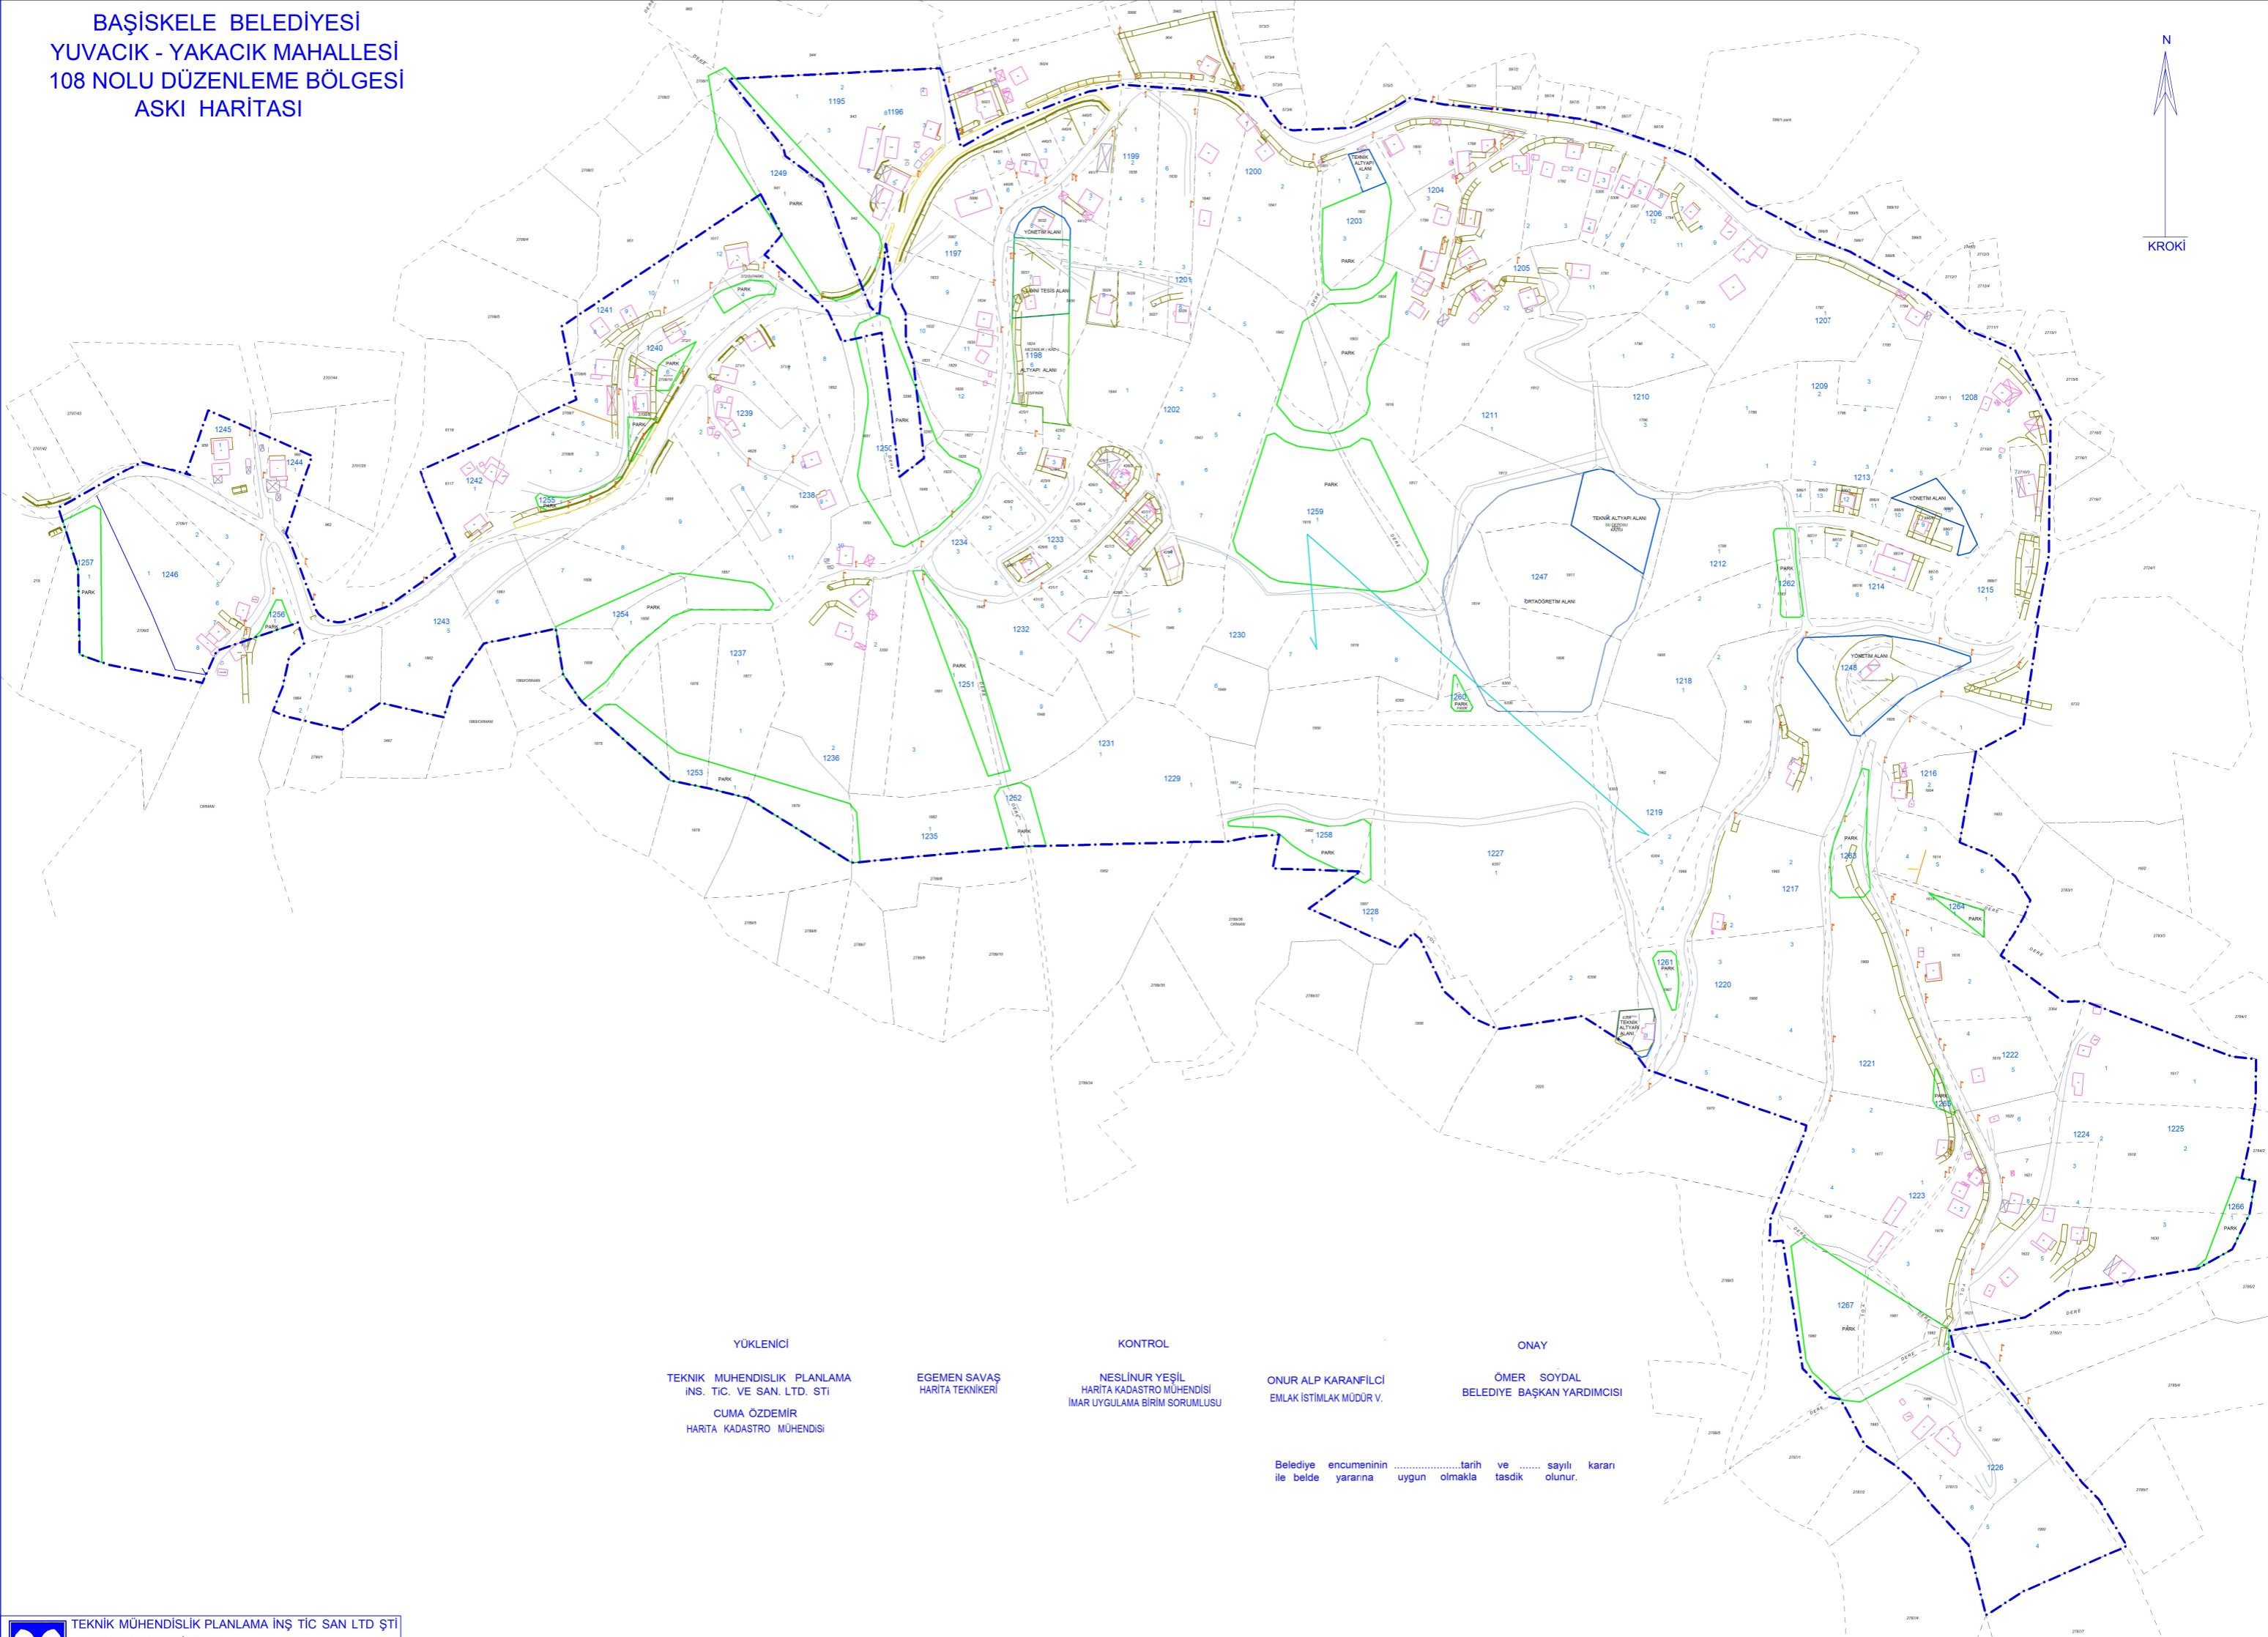

BAŞISKELE BELEDİYESİ  
YUVACIK - YAKACIK MAHALLESİ  
108 NOLU DÜZENLEME BÖLGESİ  
ASKI HARİTASI

YÜKLENİCİ

TEKNİK MÜHENDİSLİK PLANLAMA  
İNS. TİC. VE SAN. LTD. ŞTİ  
CUMA ÖZDEMİR  
HARİTA KADASTRO MÜHENDİSİ

KONTROL

EGEMEN SAVAŞ  
HARİTA TEKNİKERİ

NESLİNUR YEŞİL  
HARİTA KADASTRO MÜHENDİSİ  
İMAR UYGULAMA BİRİM SORUMLUSU

ONAY

ONUR ALP KARANFILCI  
EMLAK İSTİMLAK MÜDÜR V.

ÖMER SOYDAL  
BELEDİYE BAŞKAN YARDIMCISI

Belediye encümeninin .....tarih ve ..... sayılı kararı ile belde yararına uygun olmakla tasdik olunur.