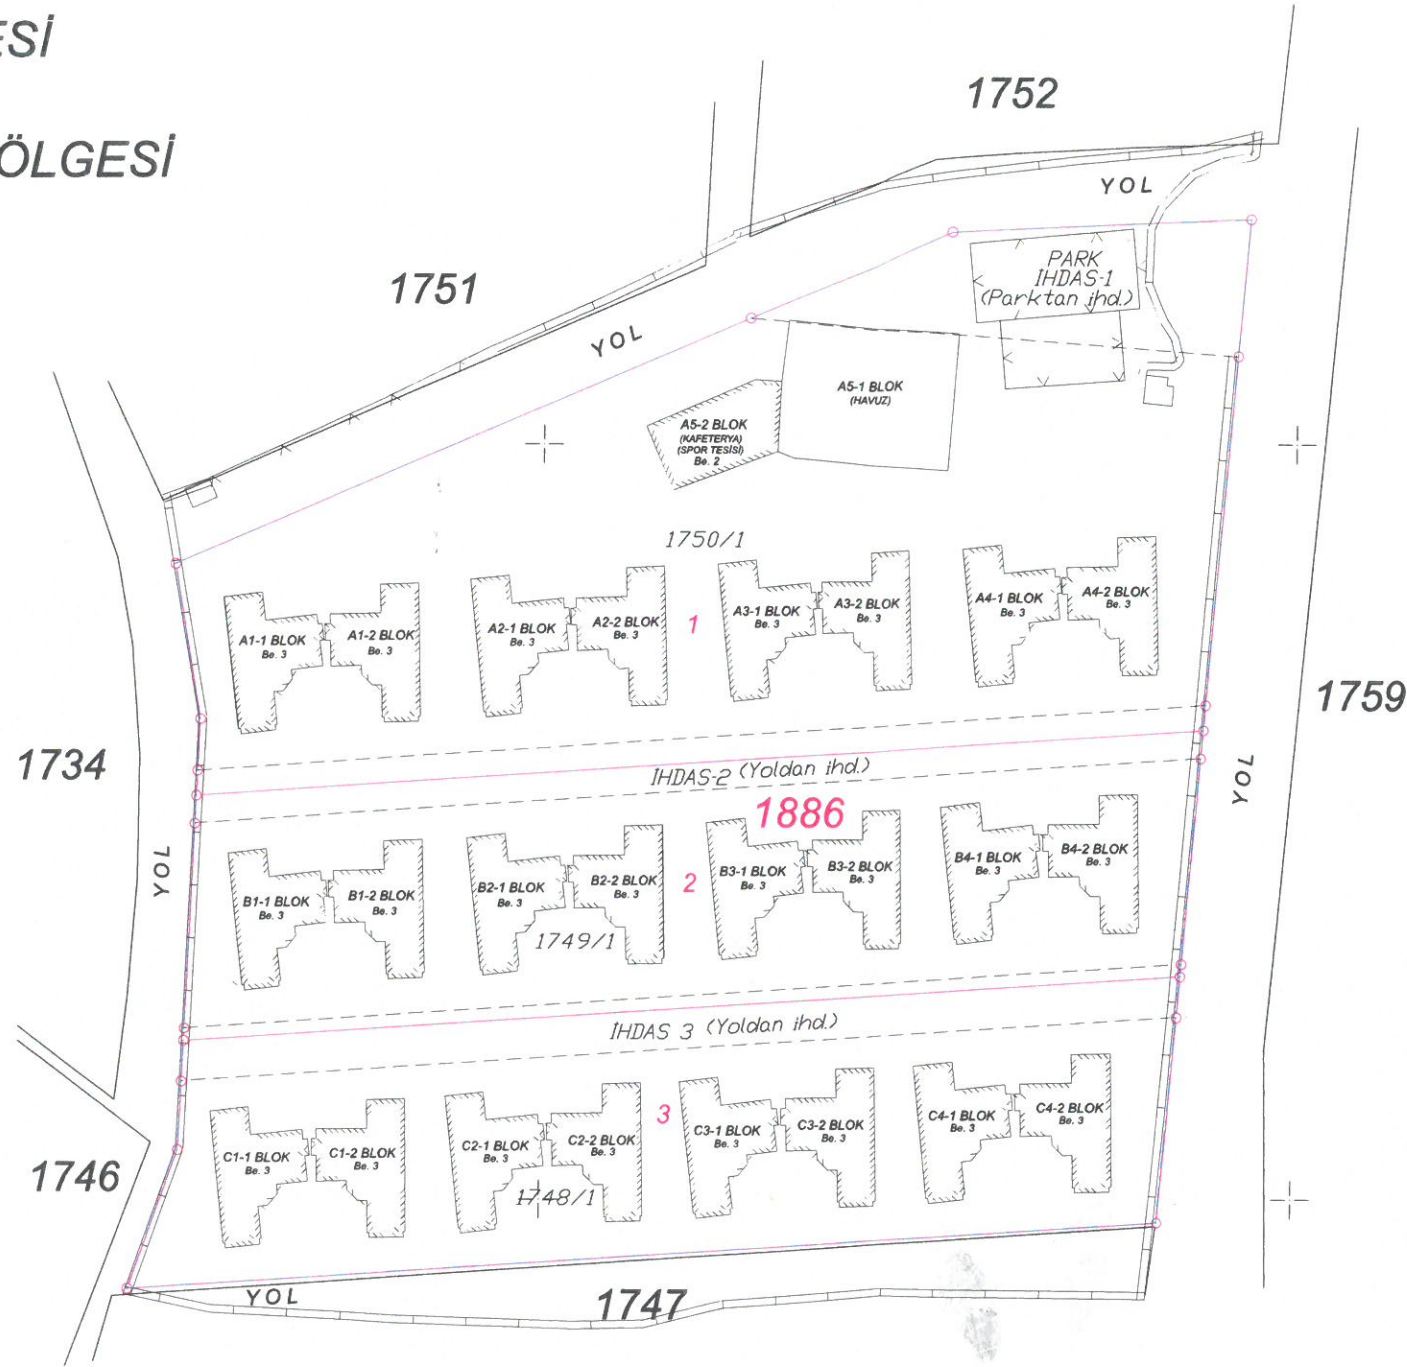

BAŞISKELE BELEDİYESİ
KILIÇARSLAN MAH.
124 NOLU DÜZENLEME BÖLGESİ
ASKI HARİTASI

4 504 800
492 300

4 504 700
492 300

----- Düzenleme Sınırı

----- İmar Parselleri

----- Düzenlemeye Giren Parsel Hattı

----- Düzenleme Dışı Komşu Parsel Hattı

4 504 600
492 400

4 504 600
492 500

4 504 600
492 600